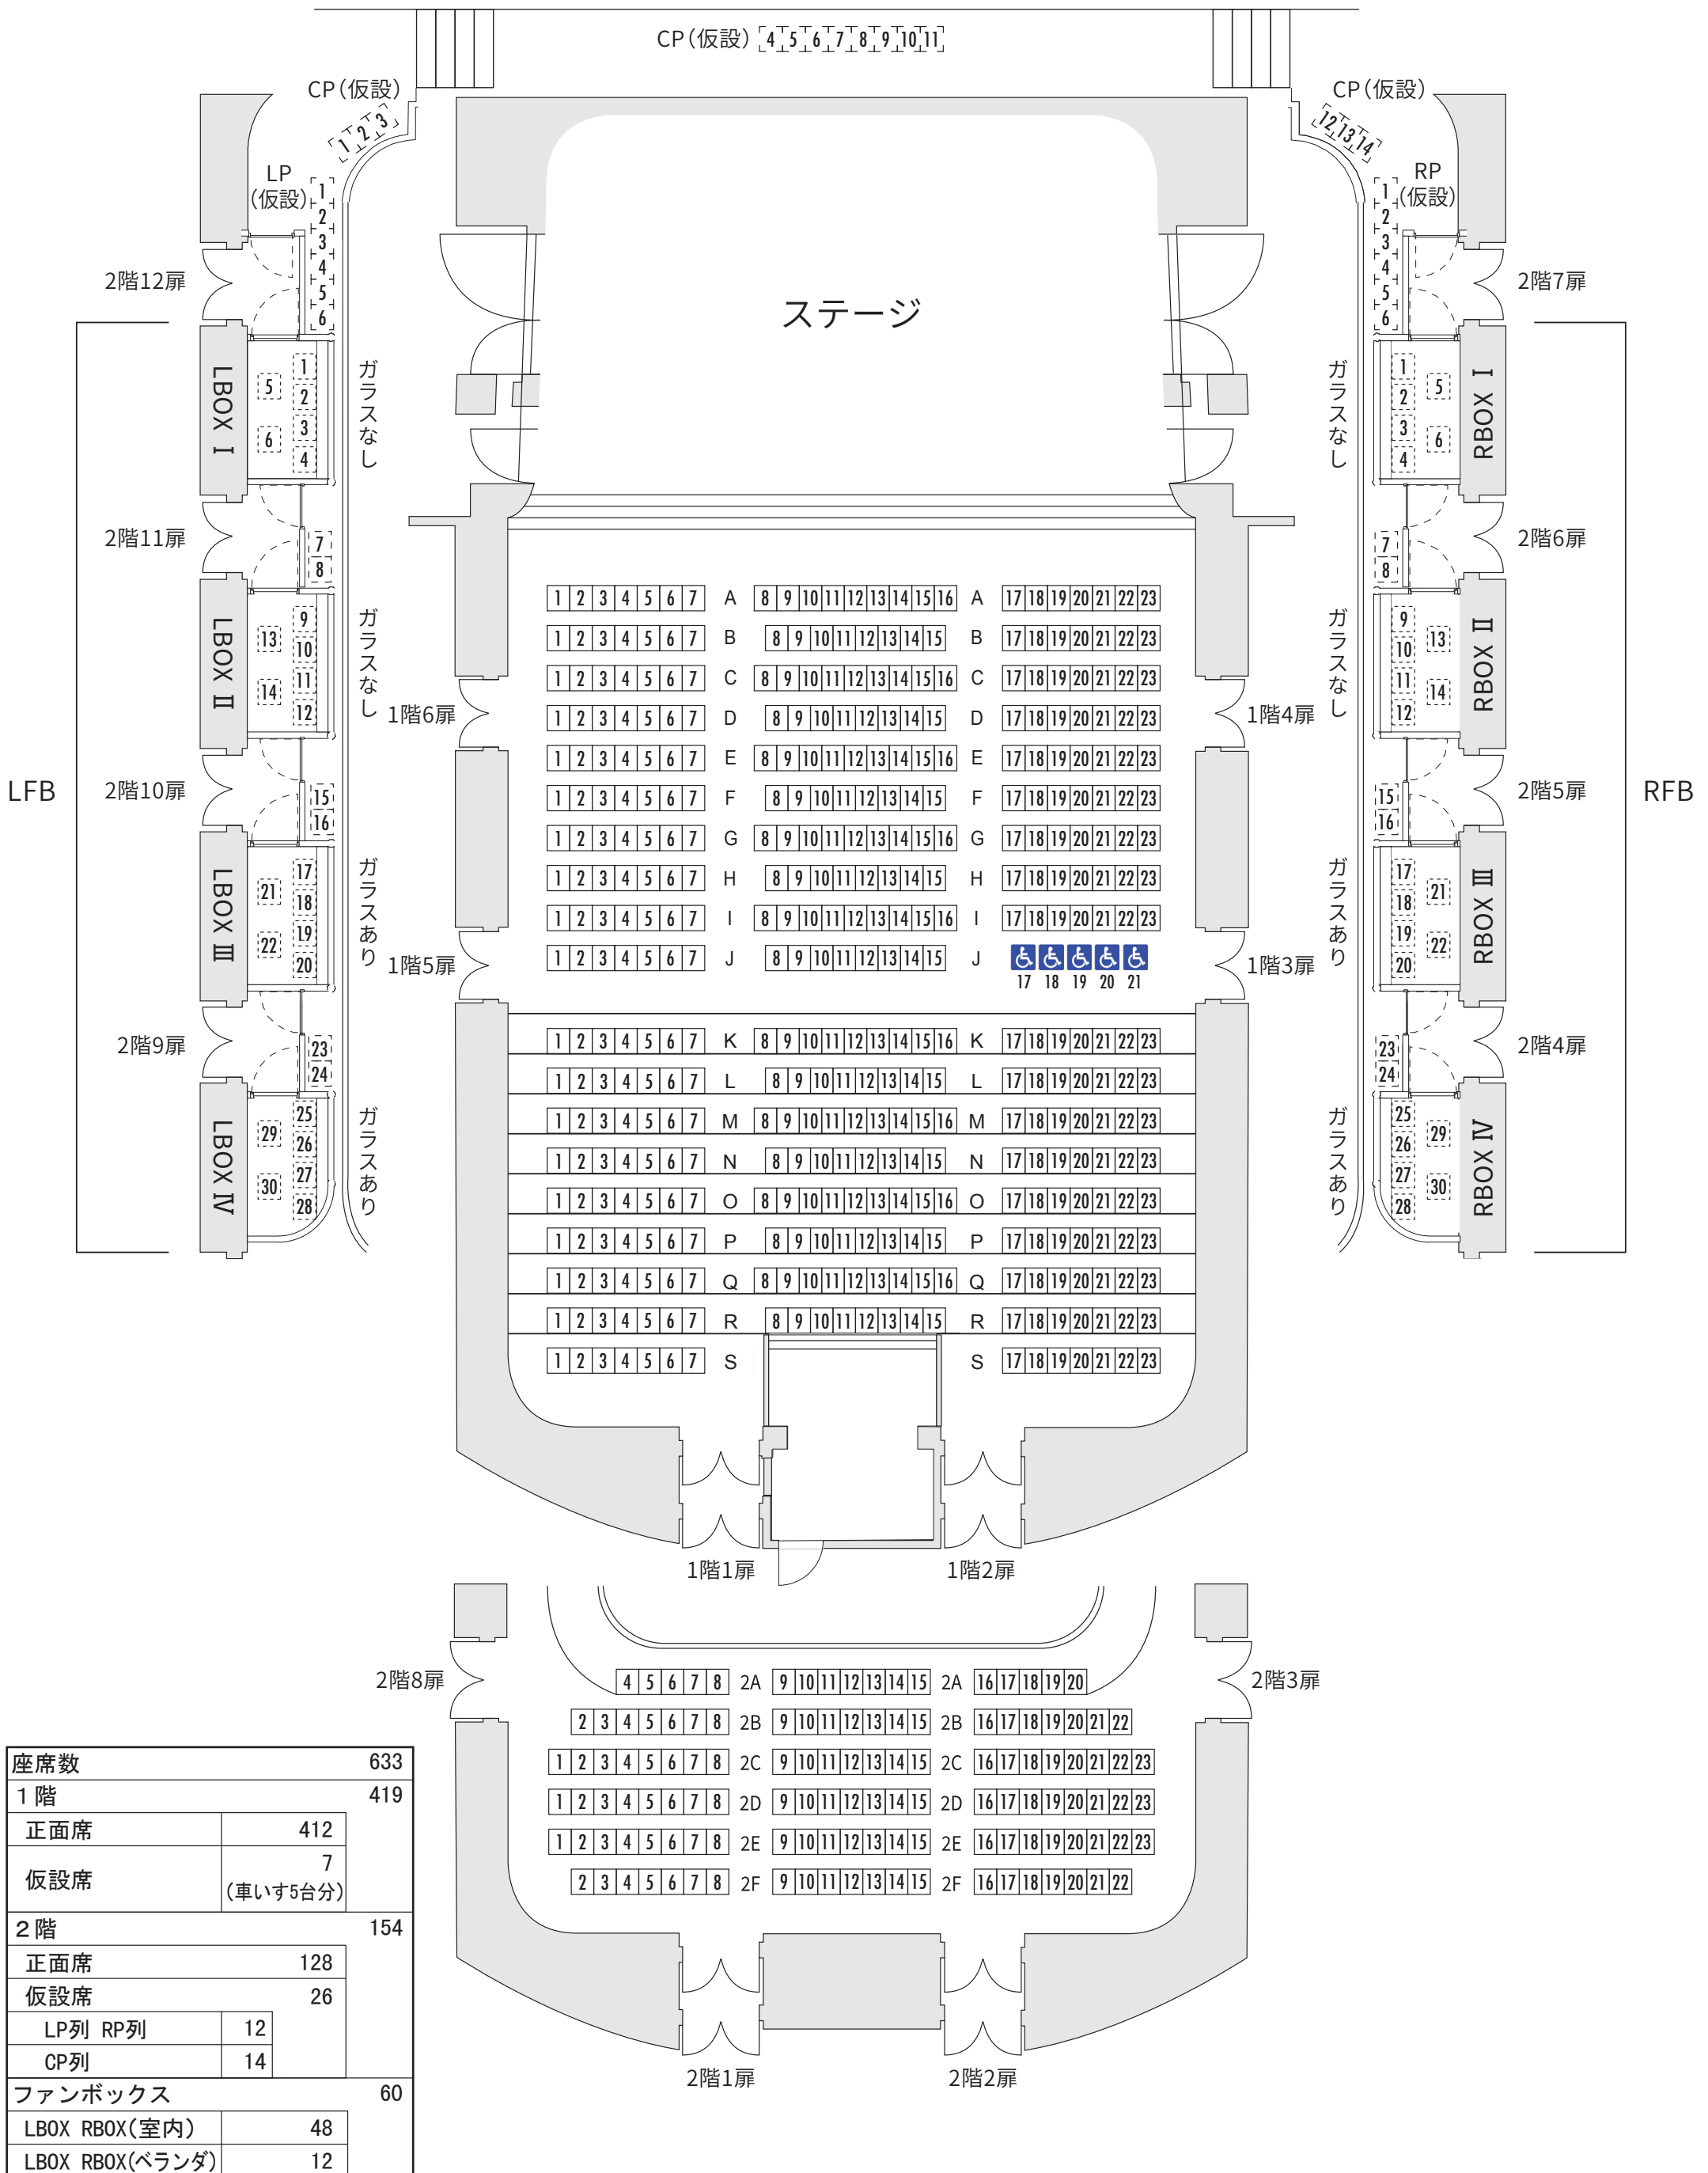

しらかわホール座席表

座席数	633	
1階	419	
正面席	412	
仮設席	7	(車いす5台分)
2階	154	
正面席	128	
仮設席	26	
LP列 RP列	12	
CP列	14	
ファンボックス	60	
LBOX RBOX(室内)	48	
LBOX RBOX(ペランダ)	12	